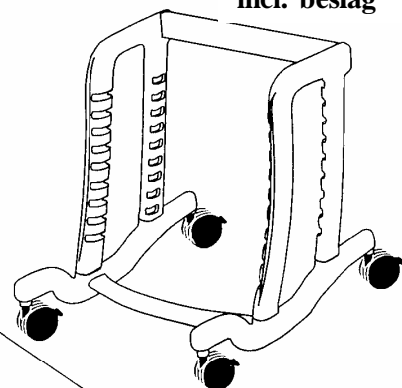

Blue Wave Toilet- og Brusestol

Behagelig, Kompakt og Alsidig

Det nye Blue Wave Toiletsystem er en stor hjælp for både hjælper og bruger.

Varenr.: E853 (small)
Varenr.: E854 (Large)

Armstøtter
Indgår i sæde

Abduktionskile
Varenr.: E855

Potte
Sammen med understel

Fodstøtte
Højdeindstillelig
Varenr.: E856

Beslag for fast-
spænding til toilet
Varenr.: E857
indgår i sæde

Varenr. E892, højt
(til small sæde)

Varenr.: E893, lav
(til large sæde)

Varenr.: E895, høj
(til large sæde)

Ryglæn

Hoftesele Indgår i sæde

Blød Stænkile Indgår i sæde

Sæde Varenr.: E825 (Small)
Varenr.: E841 (Large)
incl. beslag

Understel
Varenr.: E891
incl. potte