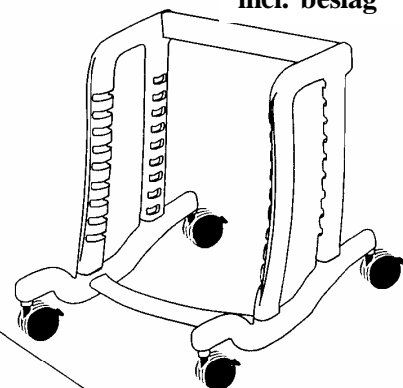

Blue Wave Toilet- og Brusestol

Behagelig, Kompakt og Alsidig

Det nye Blue Wave Toiletsystem er en stor hjælp for både hjælper og bruger.

Varenr.: E853 (small)
Varenr.: E854 (Large)

Varenr. E892, højt
(til small sæde)

Varenr.: E893, lav
(til large sæde)

Varenr.: E895, høj
(til large sæde)

Ryglæn

Armstøtter
Indgår i sæde

Hoftesele Indgår i sæde

Abduktionskile
Varenr.: E855

Blød Stænkile Indgår i sæde

Sæde Varenr.: E825 (Small)
Varenr.: E841 (Large)
incl. beslag

Potte
Sammen med understel

Understel
Varenr.: E891
incl. potte

Fodstøtte
Højdeindstillelig
Varenr.: E856

Beslag for fast-
spænding til toilet
Varenr.: E857
indgår i sæde